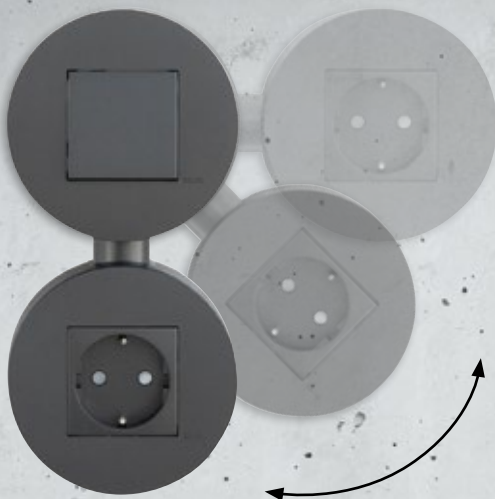

# EFAPEL<sup>®</sup>

NOVO

CAIXA SALIENTE

*Siza*

---

# CAIXA SALIENTE —

**MEC Q45**

INDIVIDUAL

DUPLA VERTICAL OU HORIZONTAL

+

+

ACABAMENTOS

**BR**  
Branco

**BM**  
Branco Mate

**PM**  
Preto Mate

**AL**  
Alumina

MEC Q45

NOVOS PRODUTOS —

**Caixa Saliente** para Série Siza  
Ref. 43996 ABR, ABM, APM, AAL

**Bucim** Interligação à Caixa Saliente para Série Siza  
Ref. 43999 ABR, ABM, APM, AAL