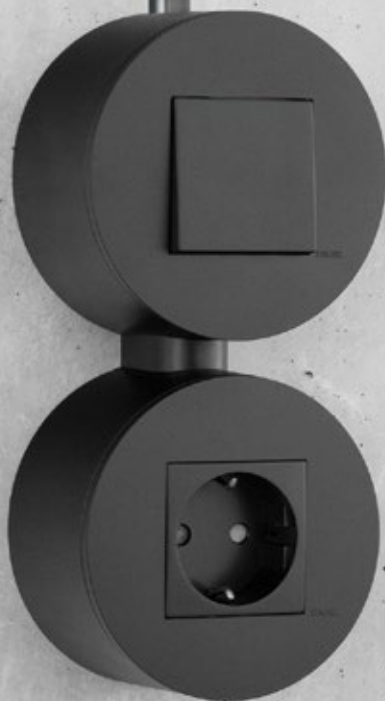

# EFAPEL<sup>®</sup>

NOVO

CAIXA SALIENTE

*Siza*

---

# CAIXA SALIENTE —

**MEC Q45**

INDIVIDUAL

DUPLA VERTICAL OU HORIZONTAL

+

+

ACABAMENTOS

**BR**  
Branco

**BM**  
Branco Mate

**PM**  
Preto Mate

**AL**  
Alumina

MEC Q45

NOVOS PRODUTOS —

**Caixa Saliente** para Série Siza  
Ref. 43996 ABR, ABM, APM, AAL

**Bucim** Interligação à Caixa Saliente para Série Siza  
Ref. 43999 ABR, ABM, APM, AAL